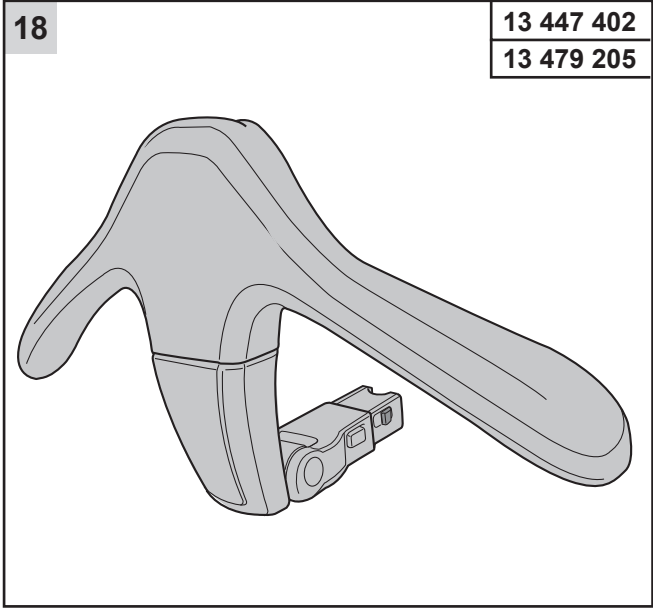

→ Check NEW UPDATES → www.ifz-berlin.de